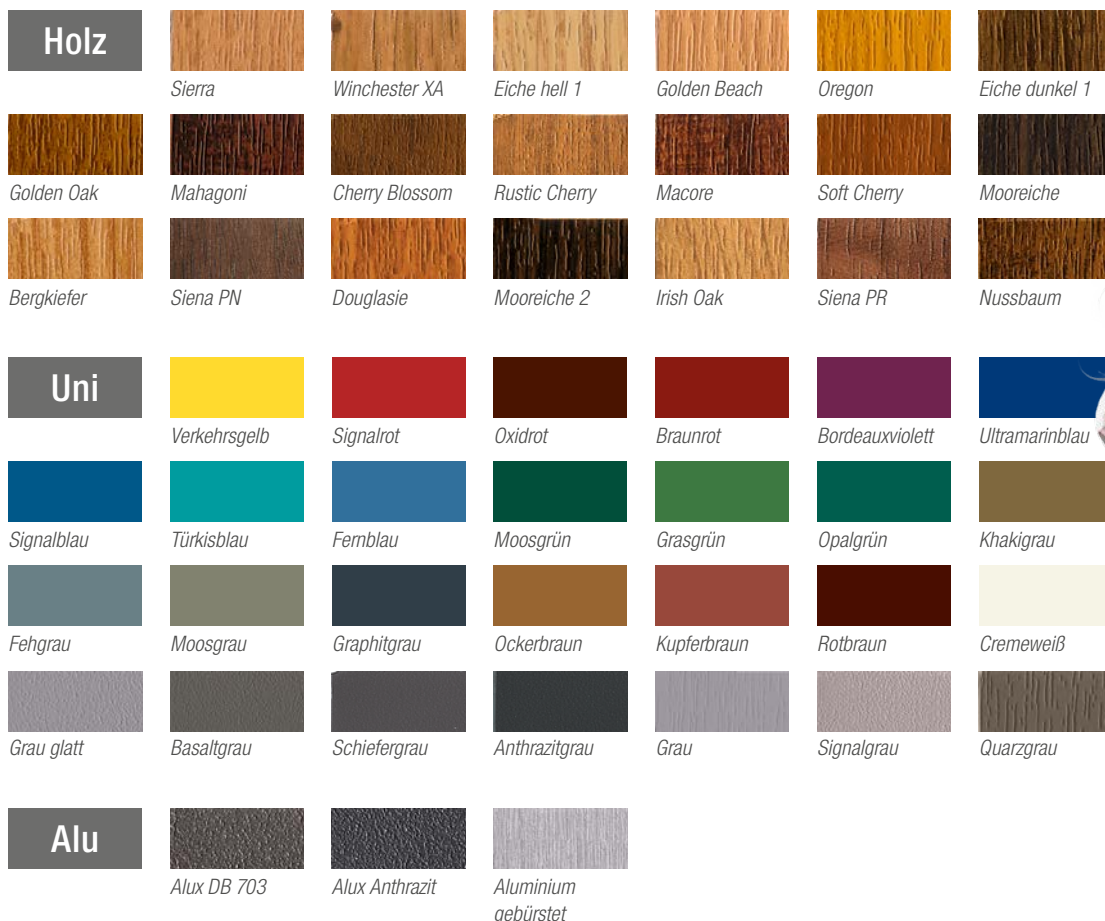

...wo uns
immer Zeit bleibt,
Neues zu entdecken

BUNTE VIELFALT DANK SYNEGO

Erfüllen Sie sich Ihren Fensterwunsch

Der erste Eindruck zählt, auch beim Fenster. Deshalb können Sie mit SYNEGO Ihre persönlichen Vorstellungen verwirklichen: strahlendes Weiß, warme Holzdekor mit strukturierten Oberflächen oder trendige Unifarben.

Mehr als 220 Farben

Den gesamten Umfang an Farben finden Sie bei Ihrem Fachbetrieb

Farbenfreude, die bleibt.

Ihre Lieblingsfarbe finden Sie in einer großen Auswahl mit mehr als 220 Farben. Das Dekor können Sie für die Innen- und Außenseite separat wählen – zum Beispiel außen anthrazit, innen klassisch weiß.

Egal wie Ihre Wahl ausfällt: Sie können sich darauf verlassen, dass Ihre Fenster auch nach Jahren noch so aussehen wie am ersten Tag. Denn SYNEGO ist farb- und witterungsbeständig.

Auswahl an Farben.

*...wo wir
immer auf neue
Ideen kommen*