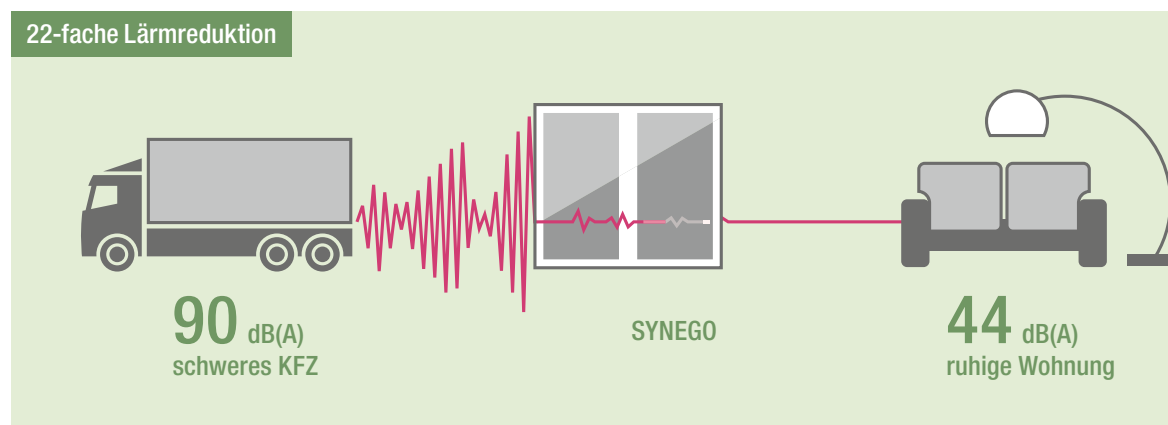

Bis zu 50 % mehr Wärmedämmung

im Vergleich zum aktuellen Standardfenster*

Quelle: Stiftung Warentest

Rechnung: Fensterfläche von 25 m², Heizölverbrauch in 25 Jahren; Holzfenster mit $U_w = 2,79 \text{ W/m}^2\text{K}$, Standardfenster mit $U_w = 1,36 \text{ W/m}^2\text{K}$; SYNEGO mit $U_w = 0,66 \text{ W/m}^2\text{K}$

* Standardfenster mit $U_w = 1,36 \text{ W/m}^2\text{K}$; SYNEGO mit $U_w = 0,66 \text{ W/m}^2\text{K}$

...wo nur
die schönen Träume
reinkommen

BLEIBEN SIE UNGESTÖRT

Mit SYNEGO schließen Sie Lärm aus

Lauter Verkehrslärm, der Rasenmäher des Nachbarn – täglich sind Sie von lauten Geräuschen umgeben. Mit SYNEGO schließen Sie den Lärm einfach aus, Ihr Zuhause wird zur Ruheoase.

Bis zu 22-mal weniger Lärm

dank individuellen Schallschutzmaßnahmen

SYNEGO Fenster schalten Lärm ab.

Fühlen Sie sich wohl – unabhängig davon, wie laut Ihre Umgebung ist. Untersuchungen belegen, dass die regelmäßige Belästigung mit Verkehrslärm zu einem deutlich höheren Risiko von

Herz-Kreislauf-Erkrankungen führt. Lassen Sie Stress verursachenden Lärm außen vor. SYNEGO gibt Ihnen die Ruhe zurück, die Sie brauchen, um zu entspannen.

Quelle: www.hug-technik.com/inhalt/ta/schallpegel_laermpegel.html